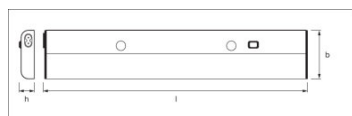

Abmessungen & Gewicht

Länge	370,0 mm
Breite	67,0 mm
Höhe	22,0 mm
Produktgewicht	325,00 g

Farben & Materialien

Gehäusematerial	Aluminium
Gehäusefarbe	Silber
Produktfarbe	Silber
Material Abdeckung	Polycarbonat (PC)

Einsatzmöglichkeiten

Dimmbar	Nein
Anschlussart	Stecker, EU
LED-Modul austauschbar	Nicht austauschbar

Zertifikate & Standards

Schutzklasse	II
Schutzart	IP20
Normen	CE/EAC/REACH/RoHS

VERPACKUNGSMITTEL

Produkt-Code	Verpackungseinheit (Stück pro Einheit)	Abmessungen (Länge x Breite x Höhe)	Gewicht brutto	Volumen
4058075264144	Faltschachtel 1	38 mm x 71 mm x 400 mm	339,00 g	1.08 dm ³
4058075264151	Versandschachtel 8	422 mm x 334 mm x 99 mm	3706,00 g	13.95 dm ³